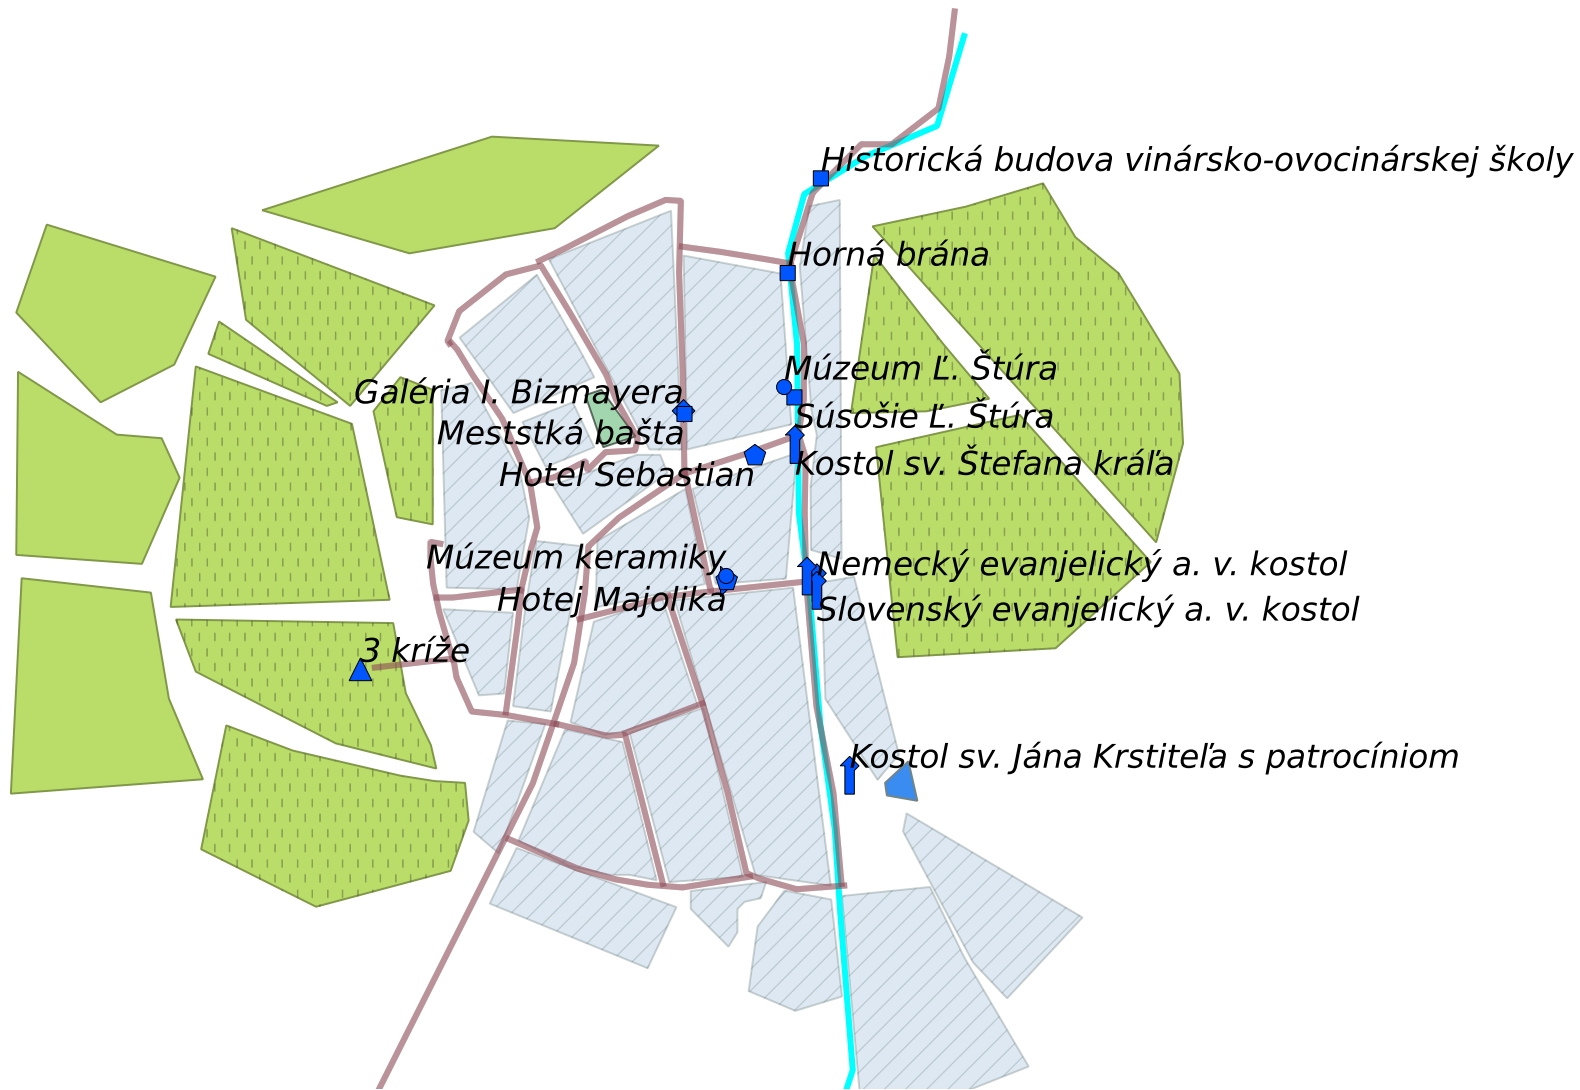

Turistické zaujímavosti Modry

Legenda

pamiatky

- ◆ galéria
- ⬠ hotel
- ▲ kalvária
- ↑ kostol/kaplnka
- múzeum
- profánna pamiatka
- ▶ synagóga
- cesty
- tok
- vinice
- park
- lesy
- rybník
- ▨ zastavané plochy