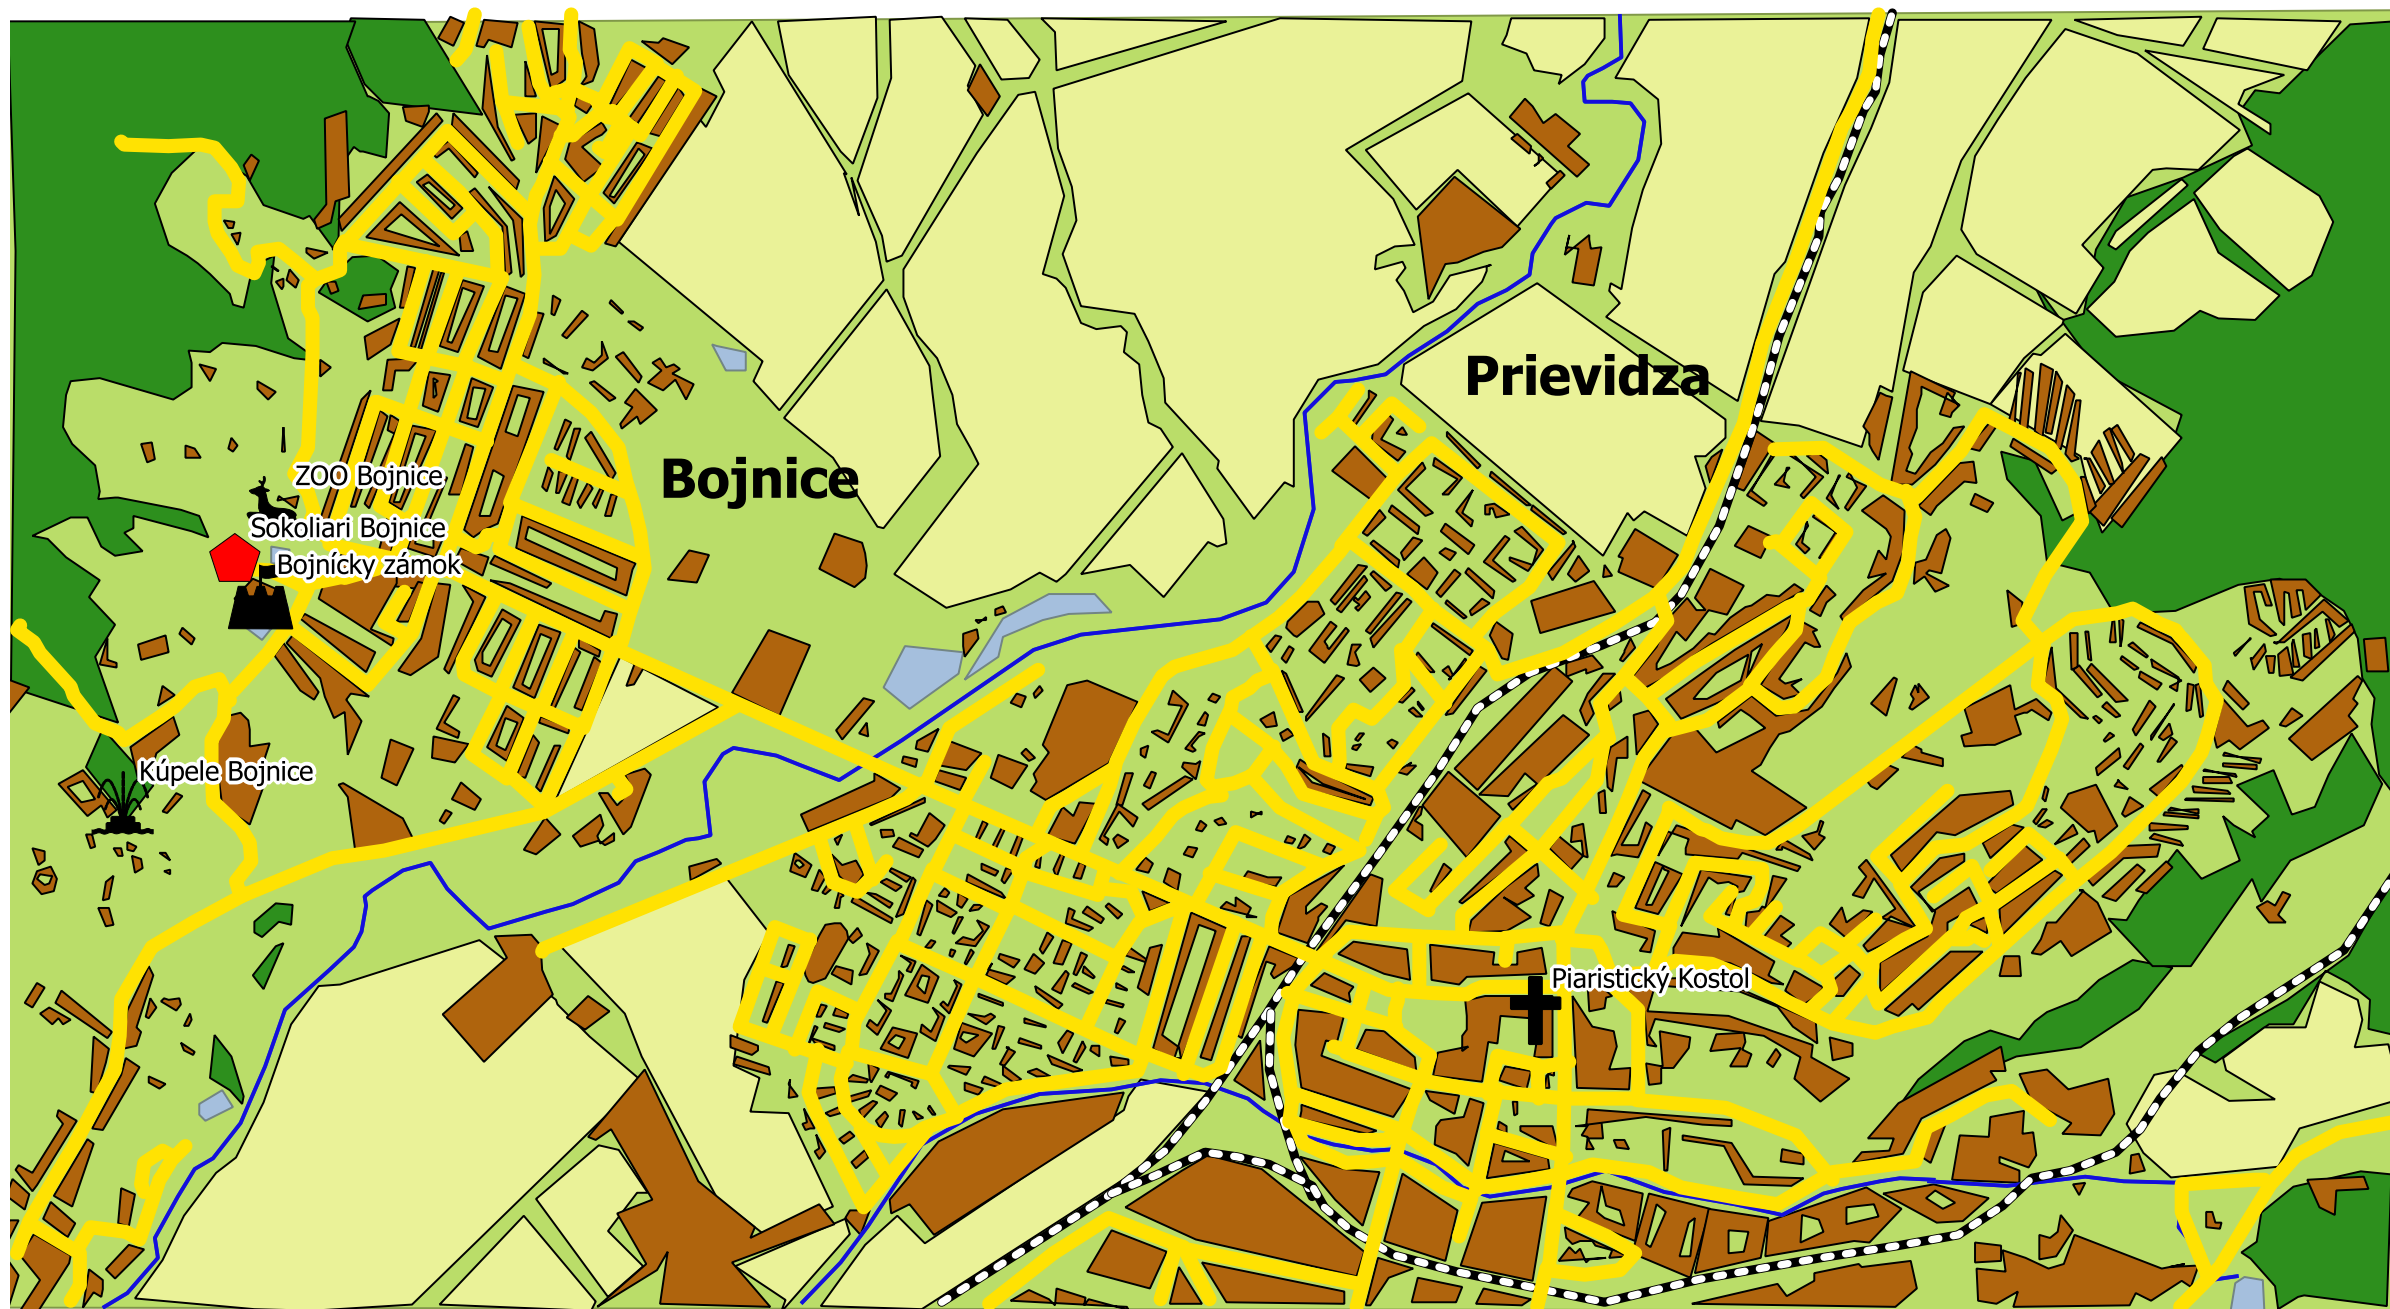

Kultúrna vybavenosť obcí Prievidza a Bojnice

Legend

- ✚ Kostol
- 🦌 Zoo
- 🌊 Kúpele
- 🏰 Hrad
- 🔴 Sokoliari
- 🟡 Cesty
- 🚉 Železnice
- 🟦 Rieky
- 🟤 Sídla
- 🟩 Polia
- 🟦 Vodná plocha
- 🟢 Lesný porast
- 🟩 Trávnatý porast